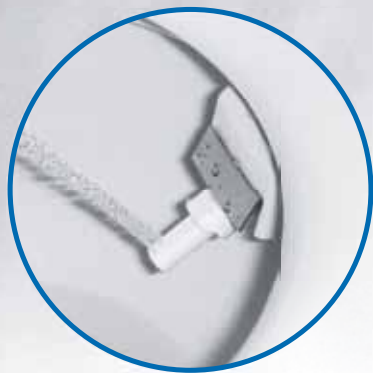

Installation Facile et discrète
sous l'abattant de votre cuvette wc !

Hygiènique - Ecologique
Facile à installer

Saniclean®
Simplify Your Life

DouchetteWC
NOUVELLE GENERATION