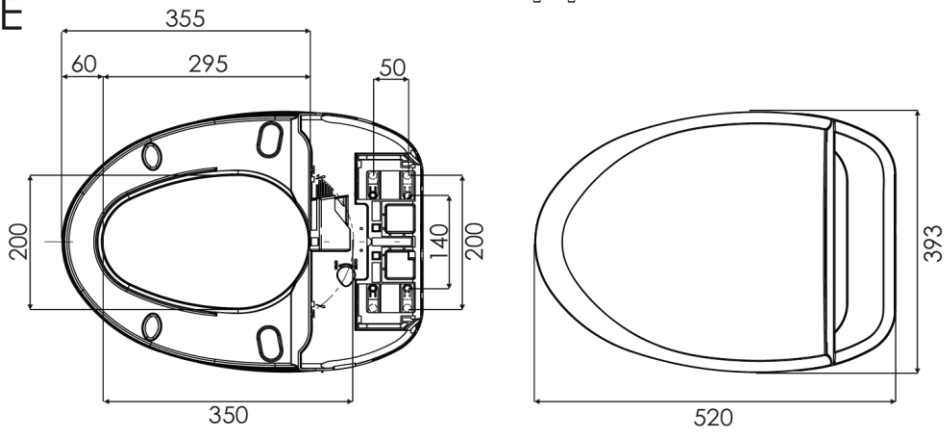

Détails techniques

Plage de Pression d'alimentation : 0,8 - 7,5 bars
Tension nominale : 220-240 V c.a.
Fréquence réseau : 50/60 Hz
Puissance : 1160-1380 W
Longueur cordon électrique : 1,8 mètres
Longueur Tuyau d'eau : 1,2 mètres
Protection : IP24
Pression recommandée : 1 bar à 6 bars
Consommation d'eau : 100ml/minute
Ajustement débit d'eau : 5 niveaux
Température de l'eau : arrivée d'eau jusqu'à 40°C
Durée du cycle de lavage : 1 minute
Lunette chauffante : 34° à 40°C
Séchage : jusqu'à 60°C - 5 niveaux
Matériel ABS antibactérien
Resistance à la charge : 150 Kg

Caractéristiques

Deux douchettes : anale et féminine
Positionnement des douchettes sur 5 niveaux
Température de l'eau réglable sur 3 niveaux
Intensité du jet réglable sur 5 niveaux
Oscillation des douchettes pour un meilleur lavage
Fonction Massage
Fonction Jet d'eau enrichi en air
Temps de séchage : 3 minutes
Séchage à air chaud sur 5 niveaux
Lunette chauffante sur 3 niveaux
Fonction Enfant : Lavage basse pression + séchage
Fonction Automatique : lavage + séchage - cycle 2mn
ECO ENERGIE : température eau et siège réduites à 30°C
Filtration des odeurs
Abattant et couvercle avec frein de chute
Abattant déclinable pour un meilleur entretien
Capteur de présence sur le siège
Télécommande Double face - Infrarouge - 15 x 6 x 2 cm
Commande latérale fixe : Lavage + oscillation
Rinçage automatique douchette avant/après le lavage
Fonction Auto Nettoyage des douchettes
Traitement antibactérien de l'abattant
Lumière à led
Mémorisation des utilisateurs - 2 personnes

Normes et Garanties

CE
ROHS
Garantie 2 ans
DEEE : code 25040 - 0,25 € HT

Colisage

Poids net : 4,4 Kg
Poids colis : 7,2 Kg
Dimension produit : selon version
Dimension colis : 550 x 420 x 200 mm
Kit complet d'installation fourni
Réf : EVI - EAN : 37601857900376

STANDARD

ALLONGE

CARRE