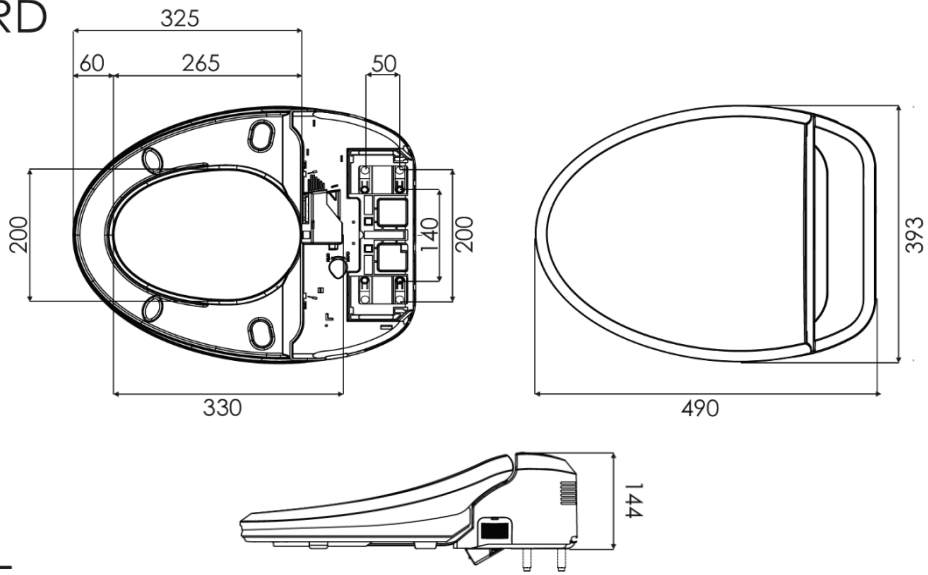

Détails techniques

Plage de Pression d'alimentation : 0,8 - 7,5 bars
Tension nominale : 220-240 V c.a.
Fréquence réseau : 50/60 Hz
Puissance : 1160-1380 W
Longueur cordon électrique : 1,8 mètres
Longueur Tuyau d'eau : 1,2 mètres
Protection : IP24
Pression recommandée : 1 bar à 6 bars
Consommation d'eau : 100ml/minute
Ajustement débit d'eau : 5 niveaux
Température de l'eau : arrivée d'eau jusqu'à 40°C
Durée du cycle de lavage : 1 minute
Lunette chauffante : 34° à 40°C
Séchage : jusqu'à 60°C - 5 niveaux
Matériel ABS antibactérien
Resistance à la charge : 150 Kg

Caractéristiques

Deux douchettes : anale et féminine
Positionnement des douchettes sur 5 niveaux
Température de l'eau réglable sur 3 niveaux
Intensité du jet réglable sur 5 niveaux
Oscillation des douchettes pour un meilleur lavage
Fonction Massage
Fonction Jet d'eau enrichi en air
Temps de séchage : 3 minutes
Séchage à air chaud sur 5 niveaux
Lunette chauffante sur 3 niveaux
Fonction Enfant : Lavage basse pression + séchage
Fonction Automatique : lavage + séchage - cycle 2mn
ECO ENERGIE : température eau et siège réduites à 30°C
Filtration des odeurs
Abattant et couvercle avec frein de chute
Abattant déclinable pour un meilleur entretien
Capteur de présence sur le siège
Télécommande Double face - Infrarouge - 15 x 6 x 2 cm
Commande latérale fixe : Lavage + oscillation
Rinçage automatique douchette avant/après le lavage
Fonction Auto Nettoyage des douchettes
Traitement antibactérien de l'abattant
Lumière à led
Mémorisation des utilisateurs - 2 personnes

Normes et Garanties

CE
ROHS
Garantie 2 ans
DEEE : code 25040 - 0,25 € HT

Colisage

Poids net : 4,4 Kg
Poids colis : 7,2 Kg
Dimension produit : selon version
Dimension colis : 550 x 420 x 200 mm
Kit complet d'installation fourni
Réf : EVI - EAN : 37601857900376

STANDARD

ALLONGE

CARRE