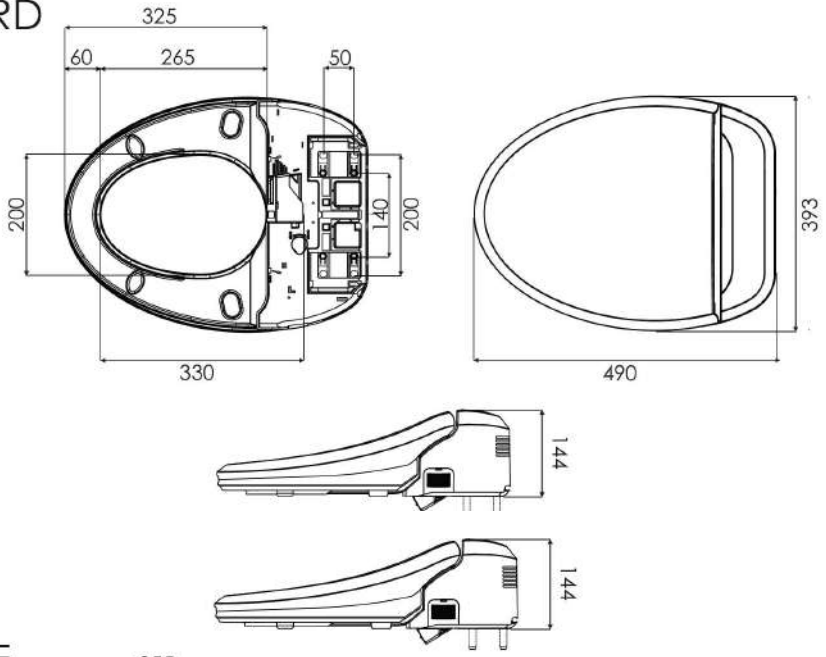

Détails techniques

Dimensions produit	selon les versions
Dimension télécommande	15 x 5 x 2,2 cm
Poids	4,4 Kg
Raccord eau	Direct réseau - pression 0,8 à 7,5 bar
Voltage	220-240V , 50-60 Hz , 860-1020 W
Pression recommandée	1 bar à 6 bars
Longueur cordon électrique	1,8 m
Protection électrique	IP24
Température de l'eau	Température ambiante et jusqu'à 40°
Température de la lunette	Température ambiante et jusqu'à 40°
Température du séchage	0° jusqu'à 60°
Durée du cycle de lavage	60 secondes
Résistance à la charge	150 Kg
Consommation d'eau	100ml/minute
Normes	CE - ROHS - EN1717
Dimension colis	58 x 44 x 22 cm
Référence	PRIV - EAN 37601857920291
Garantie	2 ans Pièces et Main-d'oeuvre
Eco-participation	0,15 € TTC

STANDARD

ALLONGE

CARRE