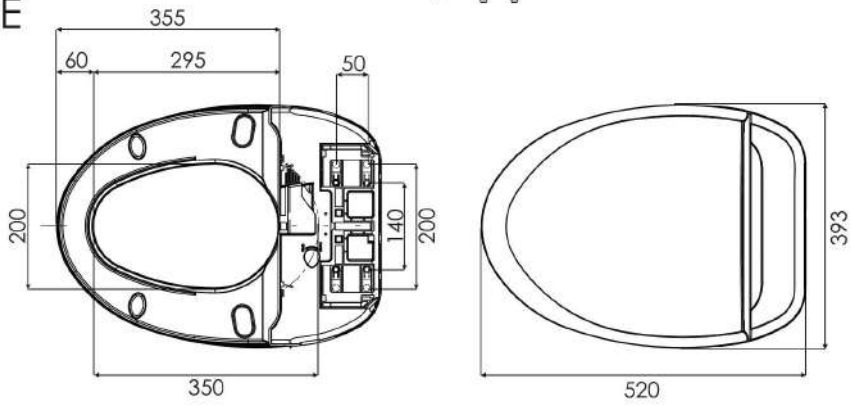

Détails techniques

Dimensions produit	selon les versions
Dimension télécommande	15 x 5 x 2,2 cm
Poids	4,4 Kg
Raccord eau	Direct réseau - pression 0,8 à 7,5 bar
Voltage	220-240V , 50-60 Hz , 860-1020 W
Pression recommandée	1 bar à 6 bars
Longueur cordon électrique	1,8 m
Protection électrique	IP24
Température de l'eau	Température ambiante et jusqu'à 40°
Température de la lunette	Température ambiante et jusqu'à 40°
Température du séchage	0° jusqu'à 60°
Durée du cycle de lavage	60 secondes
Résistance à la charge	150 Kg
Consommation d'eau	100ml/minute
Normes	CE - ROHS - EN1717
Dimension colis	58 x 44 x 22 cm
Référence	PRIV - EAN 37601857920291
Garantie	2 ans Pièces et Main-d'oeuvre
Eco-participation	0,15 € TTC

STANDARD

ALLONGE

CARRE