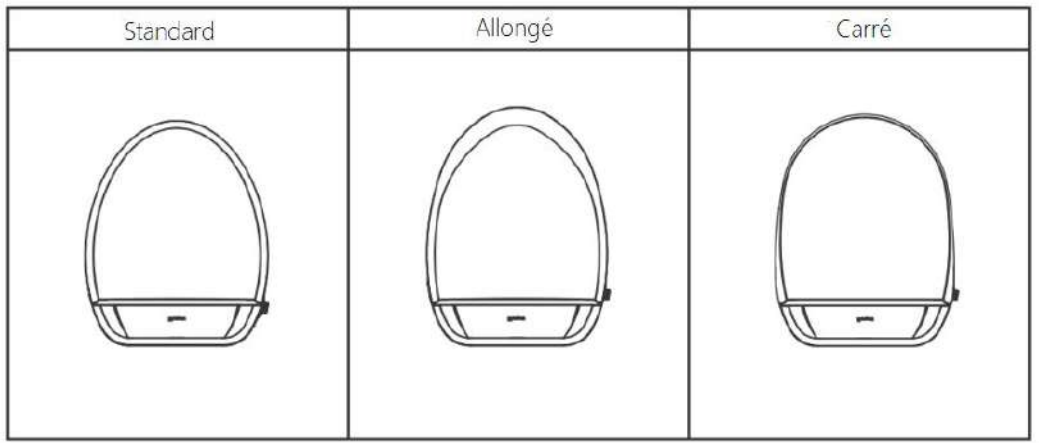

Détails techniques

Dimensions produit	selon les versions
Dimension télécommande	15 x 5 x 2,2 cm
Poids	4,4 Kg
Raccord eau	Direct réseau - pression 0,8 à 7,5 bar
Voltage	220-240V , 50-60 Hz , 860-1020 W
Pression recommandée	1 bar à 6 bars
Longueur cordon électrique	1,8 m
Protection électrique	IP24
Température de l'eau	Température ambiante et jusqu'à 40°
Température de la lunette	Température ambiante et jusqu'à 40°
Température du séchage	0° jusqu'à 60°
Durée du cycle de lavage	60 secondes
Résistance à la charge	150 Kg
Consommation d'eau	100ml/minute
Normes	CE - ROHS - EN1717
Dimension colis	58 x 44 x 22 cm
Référence	PRIV - EAN 37601857920291
Garantie	2 ans Pièces et Main-d'oeuvre
Eco-participation	0,15 € TTC