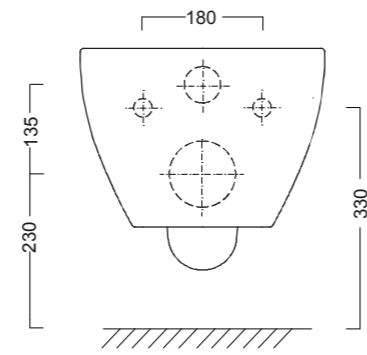

CUVETTE SUSPENDUE CLEANWALL

SIZE (mm) /
DIMENSIONI(mm) L: 370
P: 570
COLOR / COULEUR
White /Blanc

TYOLOGY
Wall-hung WC (4,5 l. flush) /WC SUSPENDU - 4.5 LITRES CHASSE

* To be installed only on M12 bars |

Attention: Les dessins montrent le WC à partir de la face avant
 . La prise de courant peut être également placée sur les deux côtés, tandis que le raccord de l' eau froide, à partir de la vue de face du produit, doit être placé sur le côté gauche de la cuvette de W.-C.
 La connexion à la prise d'eau froide par un robinet d' arrêt est fortement recommandé.