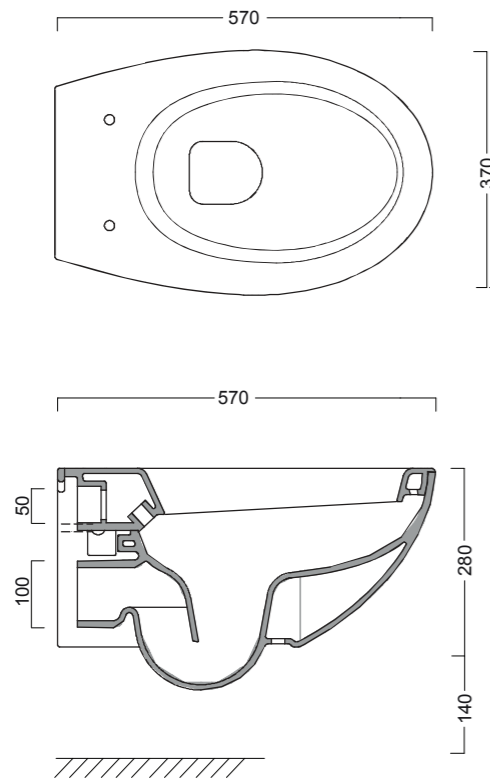

CUVETTE SUSPENDUE CLEANWALL

SIZE (mm) /
DIMENSIONI(mm) L: 370
P: 570
COLOR / COULEUR
White /Blanc

TYOLOGY
Wall-hung WC (4,5 l. flush) /WC SUSPENDU - 4.5 LITRES CHASSE

* To be installed only on M12 bars |

Attention: Les dessins montrent le WC à partir de la face avant
 . La prise de courant peut être également placée sur les deux côtés, tandis que le raccord de l' eau froide, à partir de la vue de face du produit, doit être placé sur le côté gauche de la cuvette de W.-C.
 La connexion à la prise d'eau froide par un robinet d' arrêt est fortement recommandé.