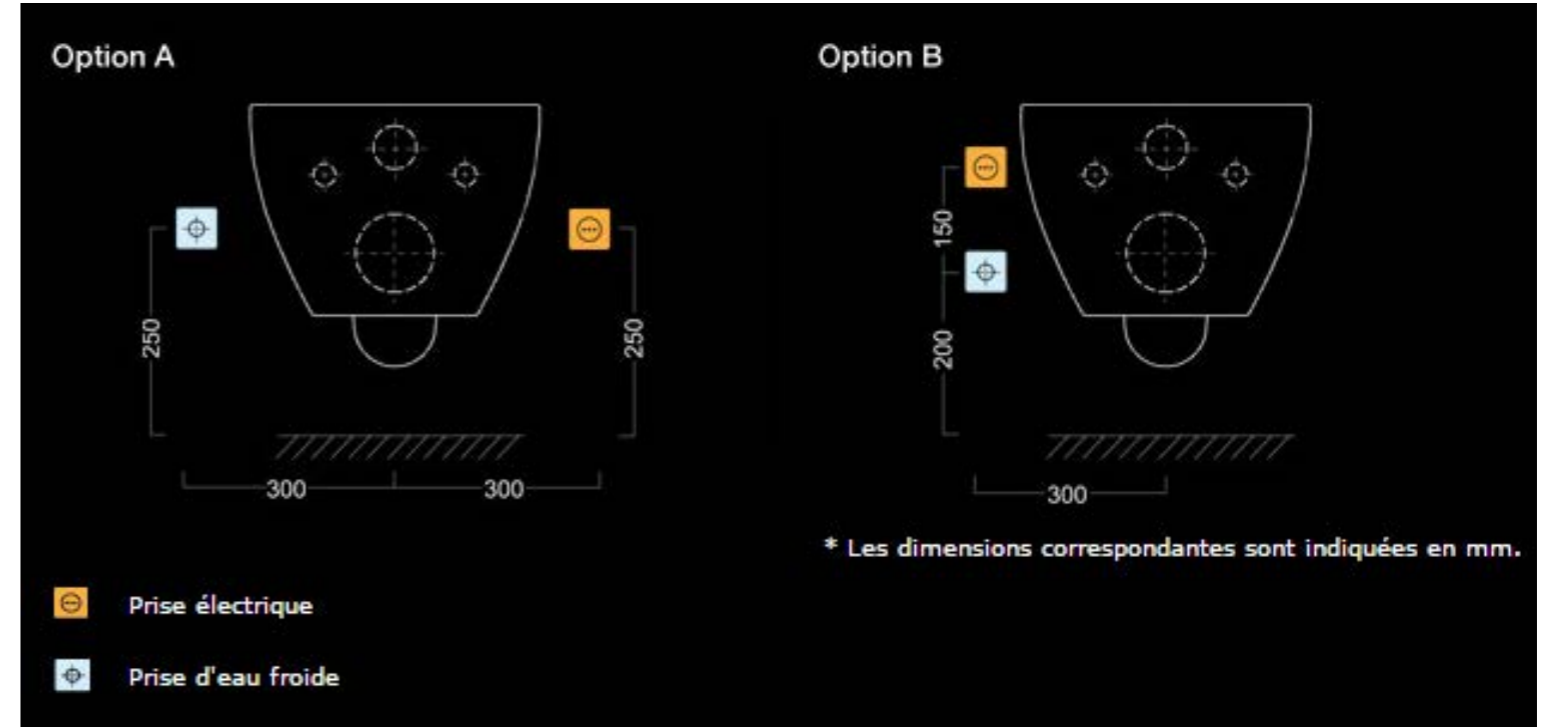

CUVETTE SUSPENDUE CLEANWALL

SIZE (mm) /
DIMENSIONI(mm) L: 370
P: 570
COLOR / COULEUR
White /Blanc

TYOLOGY
Wall-hung WC (4,5 l. flush) /WC SUSPENDU - 4.5 LITRES CHASSE

* To be installed only on M12 bars |

Attention: Les dessins montrent le WC à partir de la face avant
 . La prise de courant peut être également placée sur les deux côtés, tandis que le raccord de l' eau froide, à partir de la vue de face du produit, doit être placé sur le côté gauche de la cuvette de W.-C.
 La connexion à la prise d'eau froide par un robinet d' arrêt est fortement recommandé.