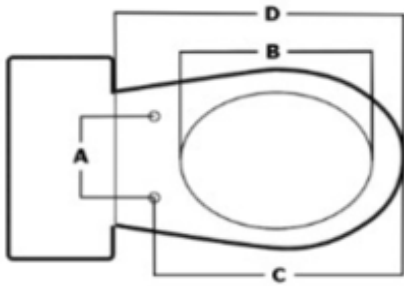

*Fonctionne avec ou sans Electricité !*

Détails techniques

Plage de Pression d'alimentation : 0,8 - 7,5 bars
Tension nominale : 220-240 V c.a.
Fréquence réseau : 50/60 Hz
Puissance : 1260 W
Longueur cordon électrique avec fiche : 1,6 mètres
Longueur Tuyau d'eau : 1,2 mètres
Protection : IPX4 - CLASSE I
Pression recommandée : 1 bar à 6,9 bars
Température de l'eau : arrivée d'eau jusqu'à 42°C
Lunette chauffante : jusqu'à 41°C, peut être désactivée
T de raccordement en laiton 3/8
Lumière Nocturne par led
Matériel Polypropylène antibactérien
Resistance à la charge : 150 Kg

Caractéristiques

Deux douchettes : anale et féminine
Température de l'eau réglable sur 5 niveaux
Intensité du jet réglable par molette mécanique
Lunette chauffante sur 4 niveaux
Abattant et couvercle avec frein de chute
Abattant déclipable pour un meilleur entretien
Capteur de présence sur le siège
Commande latérale fixe
Rinçage automatique douchette avant/après le lavage
Traitement antibactérien de l'abattant
Filtre anti impureté fourni
Lumière nocturne

Normes et Garanties

CE
ROHS
Garantie 2 ans
DEEE : code 25040 - 0,25 € HT

Colisage

Poids net : 2,8 Kg
Poids colis : 3,30 Kg
Dimension produit : 512 x 374 x 100 mm
Dimension colis : 585 x 450 x 180 mm
Kit complet d'installation fourni
Réf : SANIO - EAN : 37601857900307

Adaptabilité

**A = de 12,5 à 19 cm**

**B = au moins 29,6 cm**

**C = de 45 à 49 cm**

**D = au moins 52cm**

Schéma