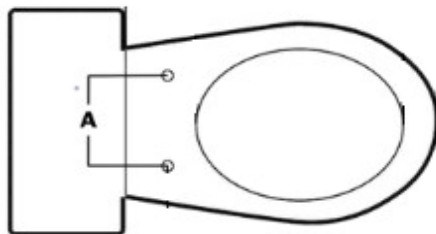

Détails techniques

Dimensions : 400 x 270 mm

Platine à fixer sous votre abattant wc

Fonctionne sans électricité

Lavage anal

Lavage féminin

Flexible tressé inox 1 mètre - 9/16 F x 9/16 F (fourni)

T de raccordement laiton 3/8 M x 3/8 F x 9/16 M (fourni)

Entraxe de fixation réglable de 95 mm à 210 mm

A installer sur une arrivée d'eau froide

Platine en ABS

Caractéristiques

Deux douchettes de lavage

Douchettes rétractables

Lavage anal

Lavage féminin

Dimension produit : 400 x 270 x 9 mm

Dimension colis : 460 x 205 x 88 mm

Kit complet d'installation fourni

Réf : HYG21 - EAN : 3760185792073

Schéma

Adaptabilité

A = 95 mm à 210 mm

A installer sous un abattant wc SANS dormant