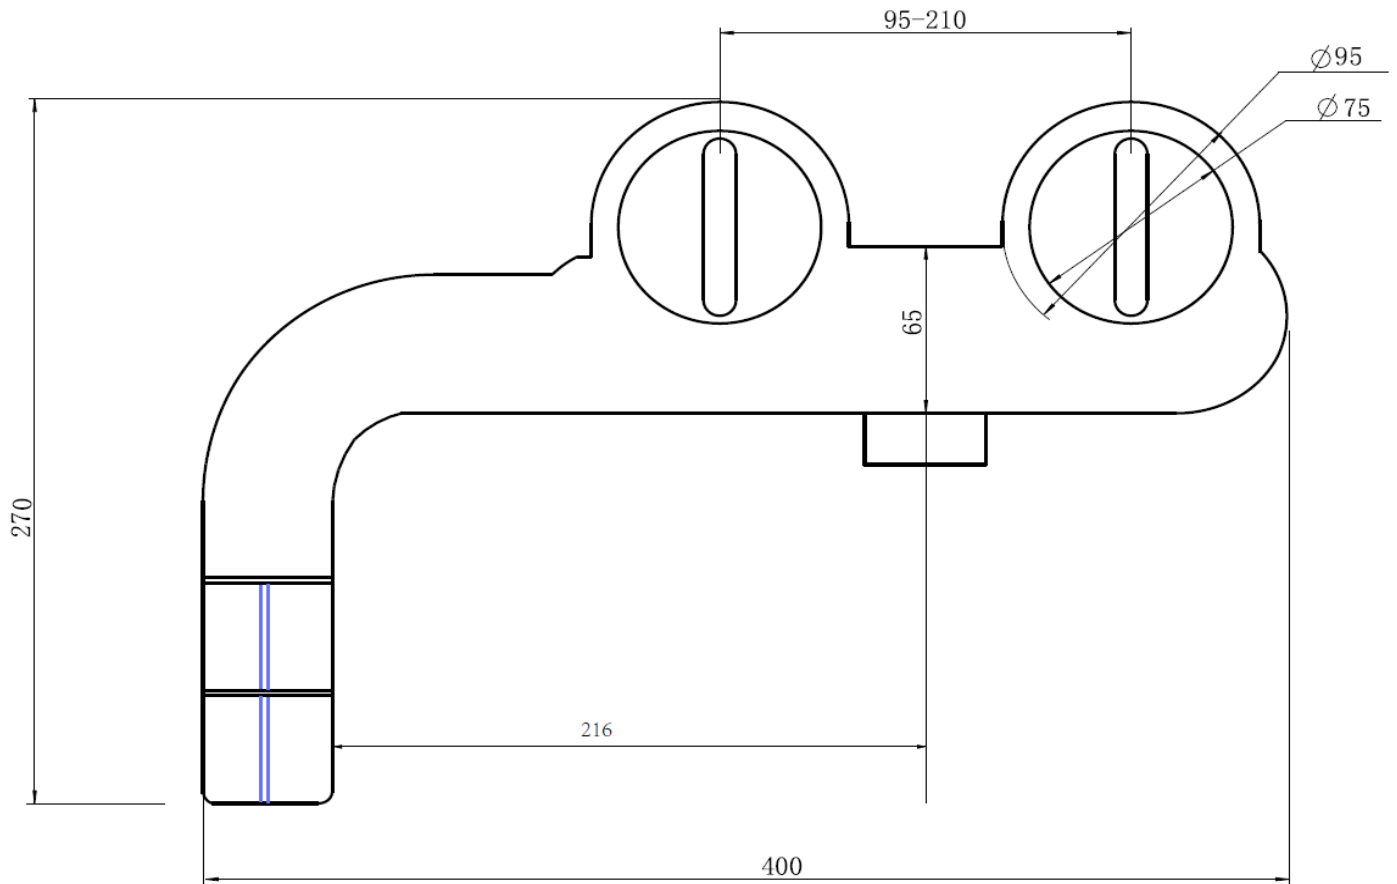

Détails techniques

Dimensions : 400 x 270 mm

Platine à fixer sous votre abattant wc

Fonctionne sans électricité

Lavage anal

Lavage féminin

Flexible tressé inox 1 mètre - 9/16 F x 9/16 F (fourni)

T de raccordement laiton 3/8 M x 3/8 F x 9/16 M (fourni)

Entraxe de fixation réglable de 95 mm à 210 mm

A installer sur une arrivée d'eau froide

Platine en ABS

Caractéristiques

Deux douchettes de lavage

Douchettes rétractables

Lavage anal

Lavage féminin

Dimension produit : 400 x 270 x 9 mm

Dimension colis : 460 x 205 x 88 mm

Kit complet d'installation fourni

Réf : HYG21 - EAN : 3760185792073

Schéma

Adaptabilité

A = 95 mm à 210 mm

A installer sous un abattant wc SANS dormant